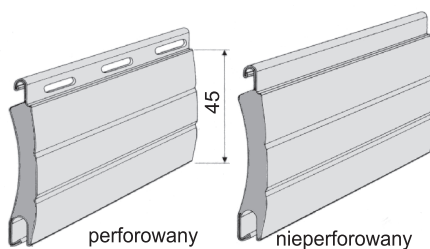

# PROFIL PA-52

DANE TECHNICZNE

Wysokość profilu: 39 mm

Ilość listew na metr wysokości: 26 szt

Maksymalna szerokość rolety: 2500 mm

Maksymalna powierzchnia rolety 6,5 m<sup>2</sup>

Ciężar 1m<sup>2</sup>: 2,8 kg

45 mm

23 szt

3000 mm

6,5 m<sup>2</sup>

2,9kg

52 mm

19 szt

3700 mm

8,0 m<sup>2</sup>

3,0 kg

Profil PA-39 występuje w 19 kolorach (bez dopłaty)

Profil PA-45 występuje w 17 kolorach (bez dopłaty)

Profil PA-52 występuje w 13 kolorach (bez dopłaty)

Ponieważ struktura kolorystyczna profilu złoty dąb, orzech, winchester, mahoń i dąb bagienny może ulegać pewnym zmianom, firma Portos nie będzie uwzględniać reklamacji tego typu.