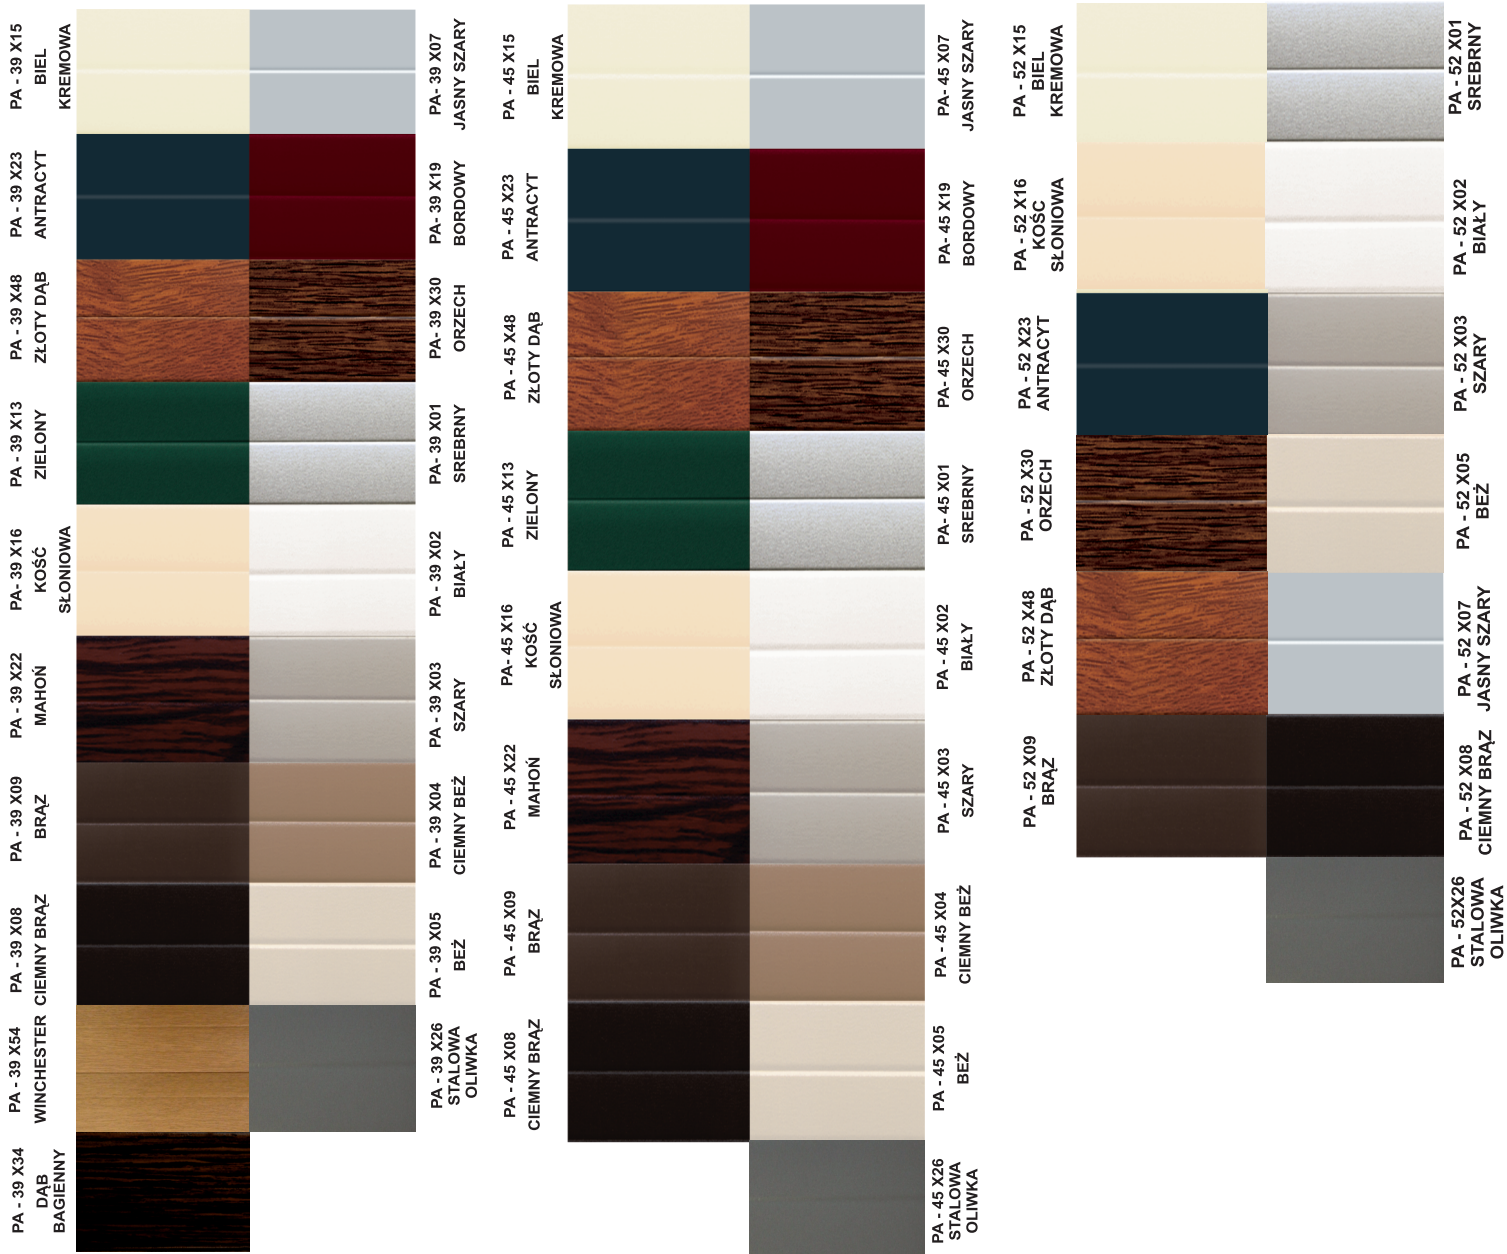

8,0 m<sup>2</sup>

3,0 kg

Profil PA-39 występuje w 19 kolorach (bez dopłaty)

Profil PA-45 występuje w 17 kolorach (bez dopłaty)

Profil PA-52 występuje w 13 kolorach (bez dopłaty)

Ponieważ struktura kolorystyczna profilu złoty dąb, orzech, winchester, mahoń i dąb bagienny może ulegać pewnym zmianom, firma Portos nie będzie uwzględniać reklamacji tego typu.

**Uwaga!** Przedstawione powyżej próbki kolorystyczne mogą w pewnym stopniu odbiegać od kolorystyki rzeczywistej.