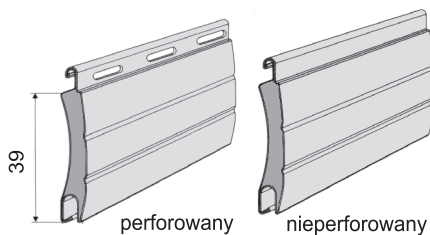

# PROFIL PA-52

DANE TECHNICZNE

Wysokość profilu: 39 mm

Ilość listew na metr wysokości: 26 szt

Maksymalna szerokość rolety: 2500 mm

Maksymalna powierzchnia rolety 6,5 m<sup>2</sup>

Ciężar 1m<sup>2</sup>: 2,8 kg

8,0 m<sup>2</sup>

3,0 kg

Profil PA-39 występuje w 19 kolorach (bez dopłaty)

Profil PA-45 występuje w 17 kolorach (bez dopłaty)

Profil PA-52 występuje w 13 kolorach (bez dopłaty)

Ponieważ struktura kolorystyczna profilu złoty dąb, orzech, winchester, mahoń i dąb bagienny może ulegać pewnym zmianom, firma Portos nie będzie uwzględniać reklamacji tego typu.