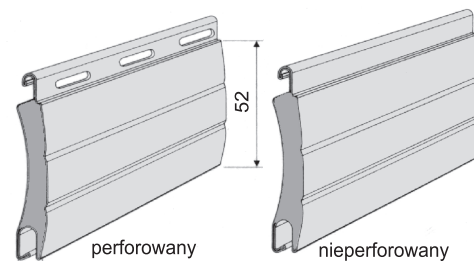

8,0 m<sup>2</sup>

3,0 kg

Profil PA-39 występuje w 19 kolorach (bez dopłaty)

Profil PA-45 występuje w 17 kolorach (bez dopłaty)

Profil PA-52 występuje w 13 kolorach (bez dopłaty)

Ponieważ struktura kolorystyczna profilu złoty dąb, orzech, winchester, mahoń i dąb bagienny może ulegać pewnym zmianom, firma Portos nie będzie uwzględniać reklamacji tego typu.